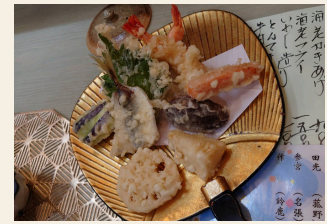

4 もも瀬
・11:30～14:00
・17:00～21:45
定休日 日曜日
0593573116